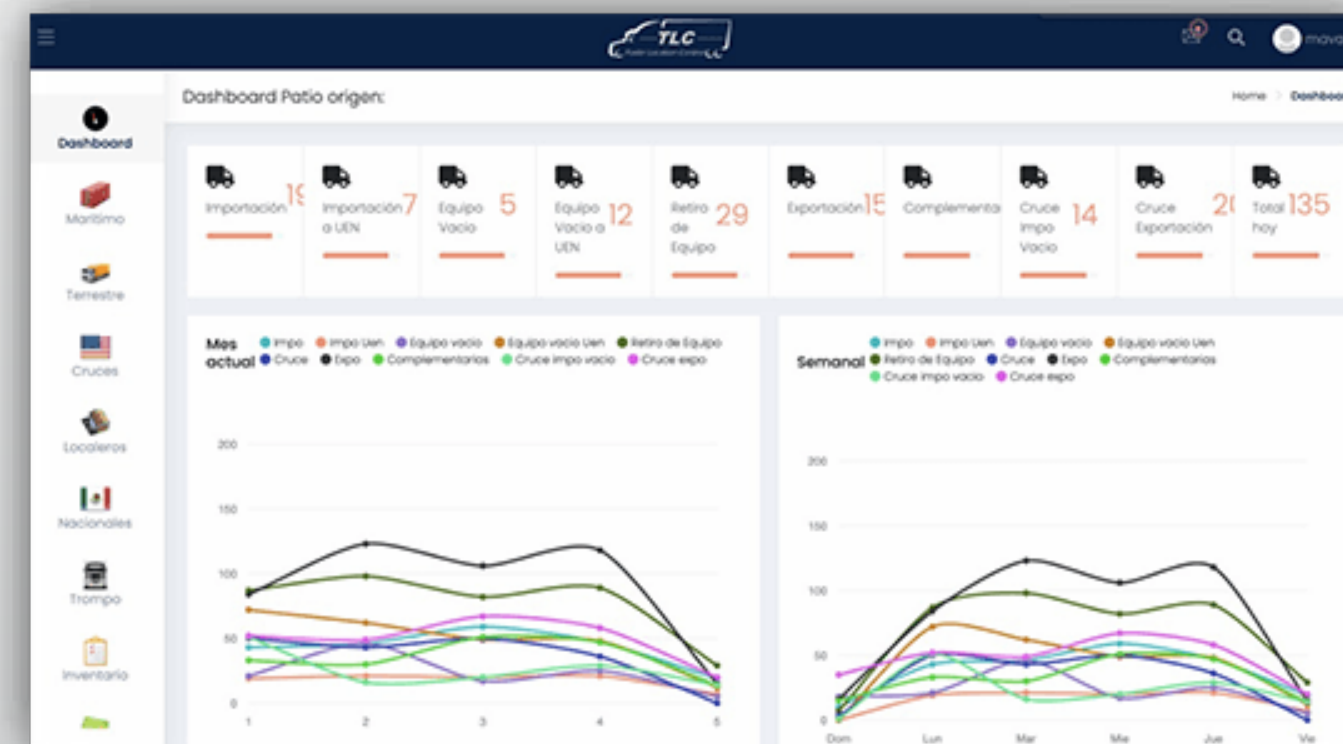

**SUPPLY CHAIN MANAGEMENT**

# SISTEMAS

## TLC-NG

Plataforma Logística TLC-NG (Trailer Location Control New Generation)

## MÓDULO DE SOLICITUD

Citas de recolección de remolques con tecnología *Drag and Drop* para programar citas y optimizar el flujo de los patios.