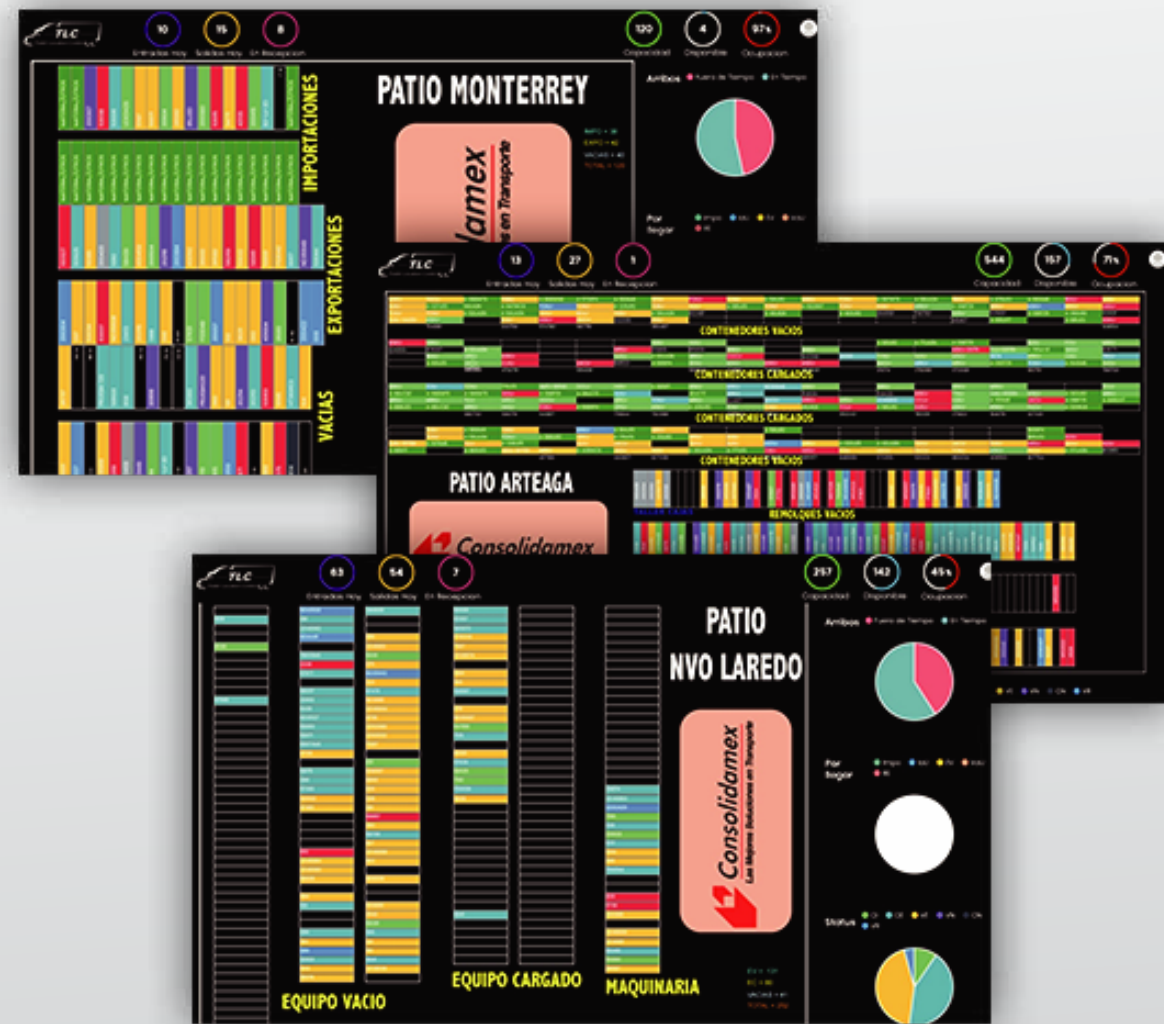

SISTEMAS

CONTROL DE YMS

Dashboard con layout para el control del YMS (Yard Management System)