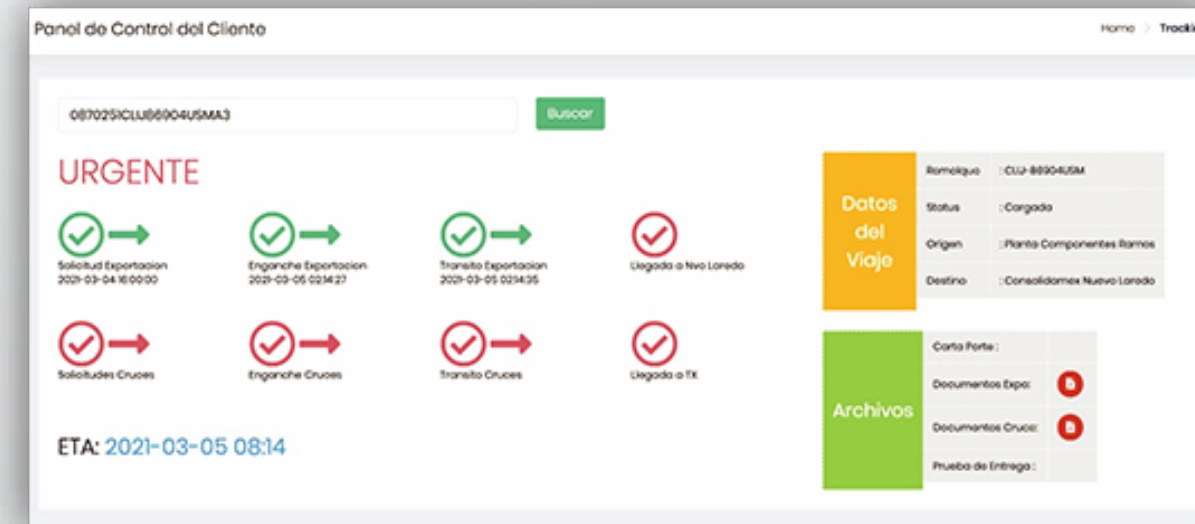

## MÓDULO DE SOLICITUD

Citas de recolección de remolques con tecnología *Drag and Drop* para programar citas y optimizar el flujo de los patios.

## OPERACIONES Y PROCESOS EN TIEMPO REAL

Nos permiten dar un seguimiento más claro a sus cargamentos.

# SISTEMAS

## CONTROL DE YMS

Dashboard con layout para el control del YMS (Yard Management System)