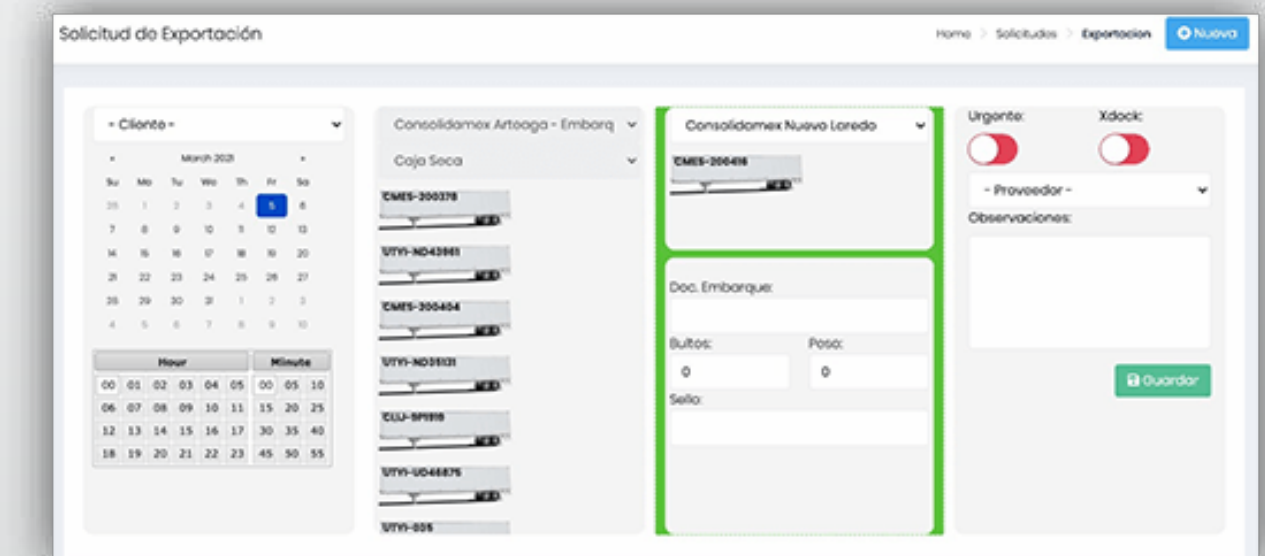

# SISTEMAS

## TLC-NG

Plataforma Logística TLC-NG (Trailer Location Control New Generation)

## MÓDULO DE SOLICITUD

Citas de recolección de remolques con tecnología *Drag and Drop* para programar citas y optimizar el flujo de los patios.